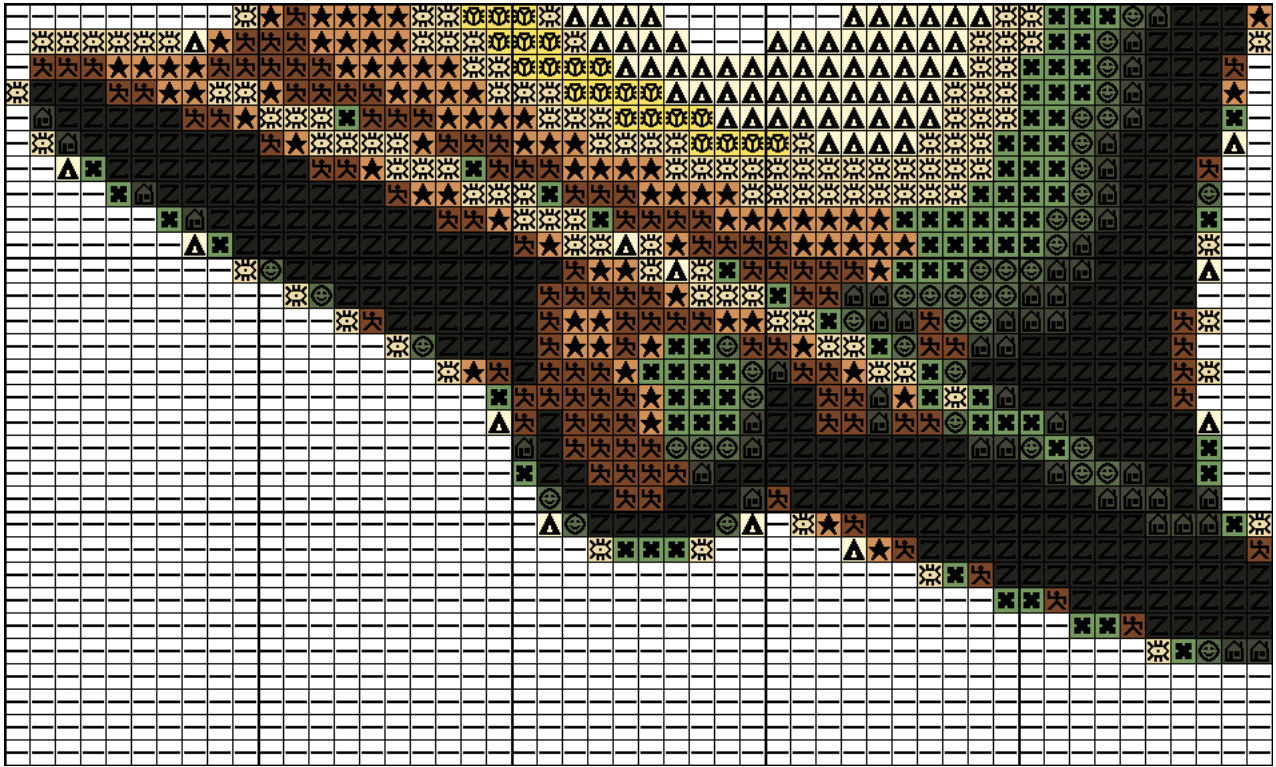

Pattern 72359

Pattern 72359

Width : 100 stitches

Height : 100 stitches

Used floss brand : DMC

Used colours (13):

— 3865

☀ 677

☒ 989

☺ 3363

▲ 3823

🏠 3787

◆ 606

⚡ 780

★ 977

🐾 947

Z 3371

🛡 726

🌒 3865

Pattern 72359

Pattern 72359

Pattern 72359

Pattern 72359

Pattern 72359

Pattern map