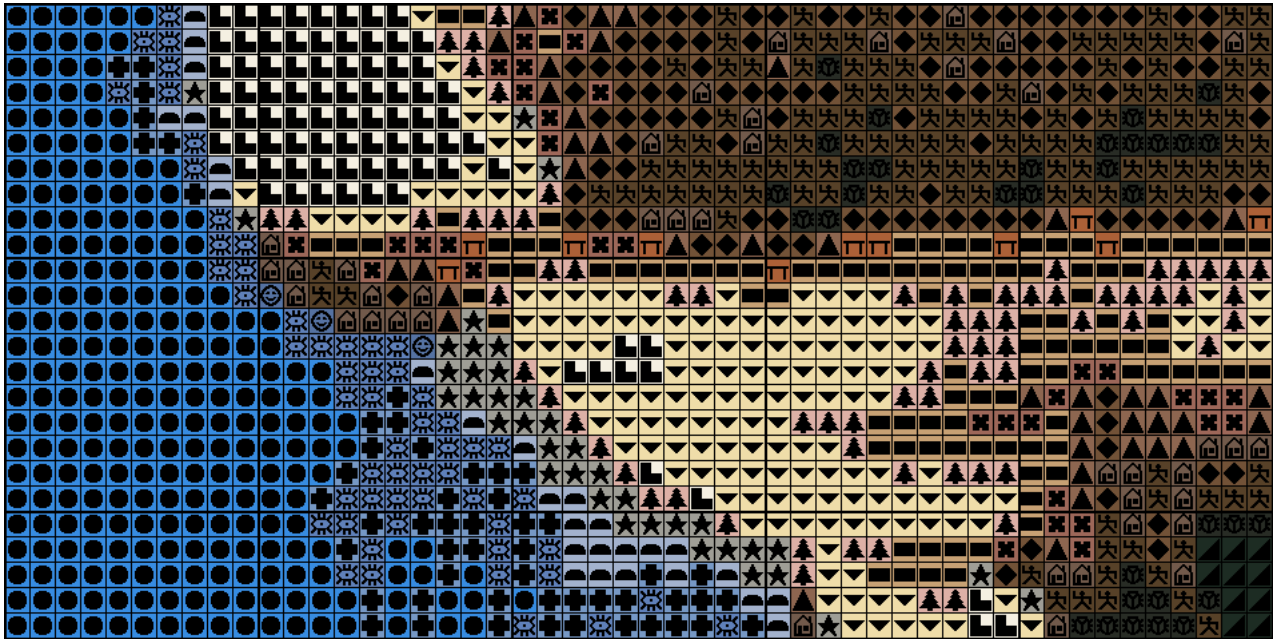

Pattern 550

Pattern 550

Width : 85 stitches

Height : 100 stitches

Used floss brand : DMC

Used colours (19):

	996
	799
	3859
	334
	3863
	840
	3862
	869
	648
	3809
	437
	934
	3752
	950
	677
	712
	3776
	3755
	890

Pattern 550

Pattern 550

Pattern 550

Pattern 550

Pattern 550

Pattern map