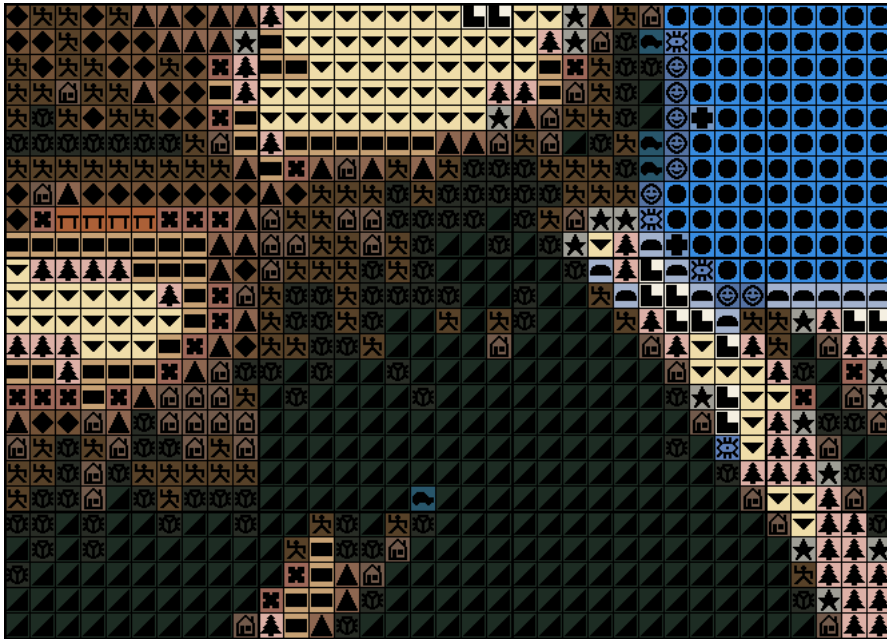

Pattern 550

Pattern 550

Width : 85 stitches

Height : 100 stitches

Used floss brand : DMC

Used colours (19):

	996
	799
	3859
	334
	3863
	840
	3862
	869
	648
	3809
	437
	934
	3752
	950
	677
	712
	3776
	3755
	890

Pattern 550

Pattern 550

Pattern 550

Pattern 550

Pattern 550

Pattern map